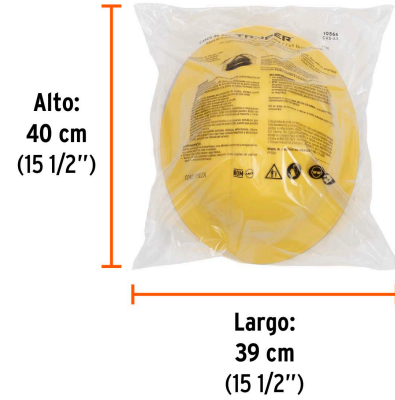

TRUPER

PRODUCTO MEJORADO

La presentación del catálogo 2024 se seguirá surtiendo hasta agotar existencias.

CÓDIGO: 10566 CLAVE: CAS-AX

Casco de seguridad ala ancha, amarillo, TRUPER

- Fabricado en polietileno de alta densidad
- Clase E: Brinda protección contra alta tensión eléctrica de hasta 20,000 V
- Tipo 1: Protege contra impacto de objetos en caída
- Diseño cómodo y ligero
- Visera corta que permite tener buena visibilidad hacia arriba
- Suspensión de nylon tejido con 4 puntos de sujeción
- Almohadilla más gruesa para mayor comodidad
- Ranuras laterales para protectores de oídos y barboquejos
- Árnos y matraca con ajuste más seguro y mayor confort

**HECHO
EN
MÉXICO****Certificaciones y garantías**

- Cumple las normas: NOM-115-STPS y ANSI/ISEA-Z89.1

**Especificaciones**

Color	Amarillo
Empaque individual	Granel
Inner	4
Pallet	128

País de origen**Fabricado en México bajo las estrictas especificaciones de GRUPO TRUPER**

Imágenes complementarias

**EMPAQUE INDIVIDUAL**

Peso: 0.45 kg (1 lb)

EMPAQUE INNER

Contiene: 4 piezas

Peso: 2.28 kg (5 lb)