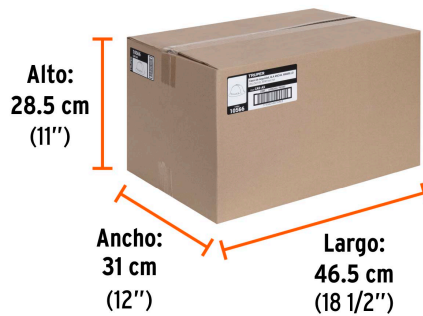

**HECHO
EN
MÉXICO****Certificaciones y garantías**

- Cumple las normas: NOM-115-STPS y ANSI/ISEA-Z89.1

**Especificaciones**

Color	Amarillo
Empaque individual	Granel
Inner	4
Pallet	128

País de origen**Fabricado en México bajo las estrictas especificaciones de GRUPO TRUPER**

Imágenes complementarias

**EMPAQUE INDIVIDUAL**

Peso: 0.45 kg (1 lb)

EMPAQUE INNER

Contiene: 4 piezas

Peso: 2.28 kg (5 lb)